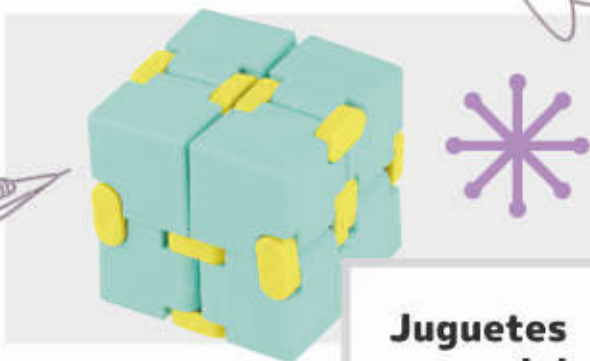

170 x 70 cm

Con velcro para
fijar sobre el marco
de la puerta

Craze® 
**Cortina de
juegos para
puerta**

5.99
/set

En tienda desde el **JUEVES 17/11**

Craze®
Caja de juegos antiestrés

9.99
/set

Juguetes sensoriales calmantes para aliviar el estrés.