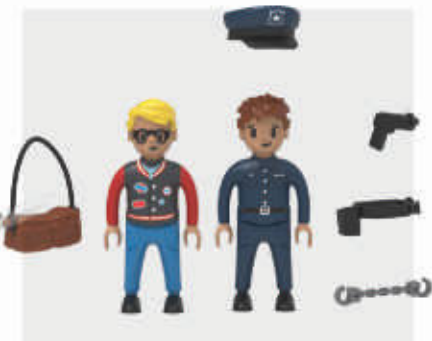

En tienda desde el **LUNES 5/12**

6 modelos