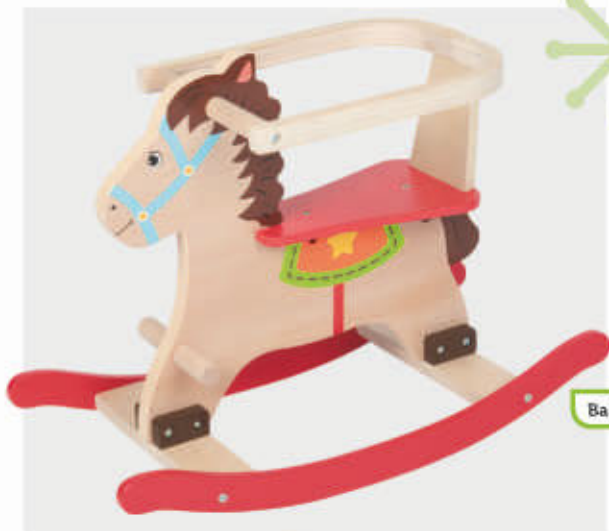

Mucho más online en **lidl.es**

Solo
Online
Desde el
27/10

lidl.es

Con cajón para guardar accesorios y espejo grande.

Playtive®
Tocador

64.99 /ud

solo online

50 x 92,5 x 33 cm

3 años de garantía

2 modelos

Playtive®
Tocador /
Carro de la compra

27.99 /set

solo online

40 x 46 x 24 cm

39 x 52 x 30 cm

Playtive®
Juguete activo

32.99 /ud

solo online 

3 modelos

Correpasillos

Balancín

Andador de aprendizaje

En tienda desde el **JUEVES 24/11**

30 x 24 x 25 cm