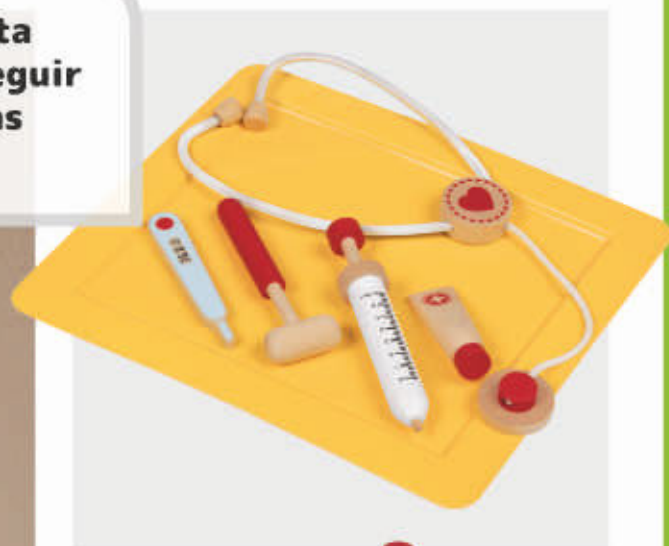

77 x 32,5 x 85 cm

Playtive®
**Clínica 2 en 1 de
puericultura y
veterinaria**

59.99 /ud

ya online

**Material de consulta
incluido para conseguir
una experiencia mas
completa**

En tienda desde el **JUEVES 3/11**