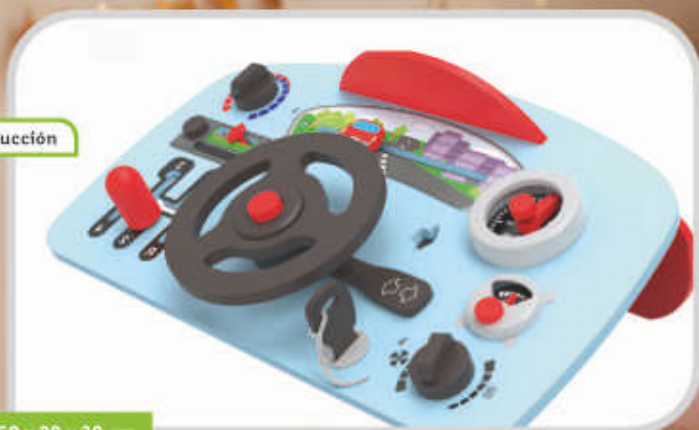

2 modelos

Simulador de conducción

60 x 20 x 30 cm

Simulador de vuelo

60 x 22 x 30 cm

Playtive®
Simulador

29.99 /ud

solo online