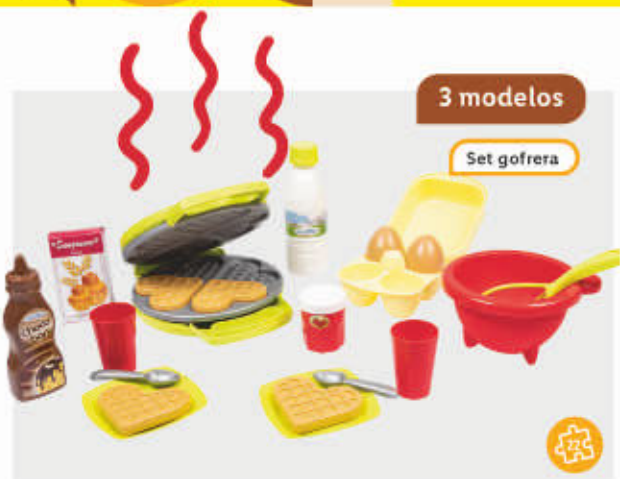

3 modelos

Set gofrera