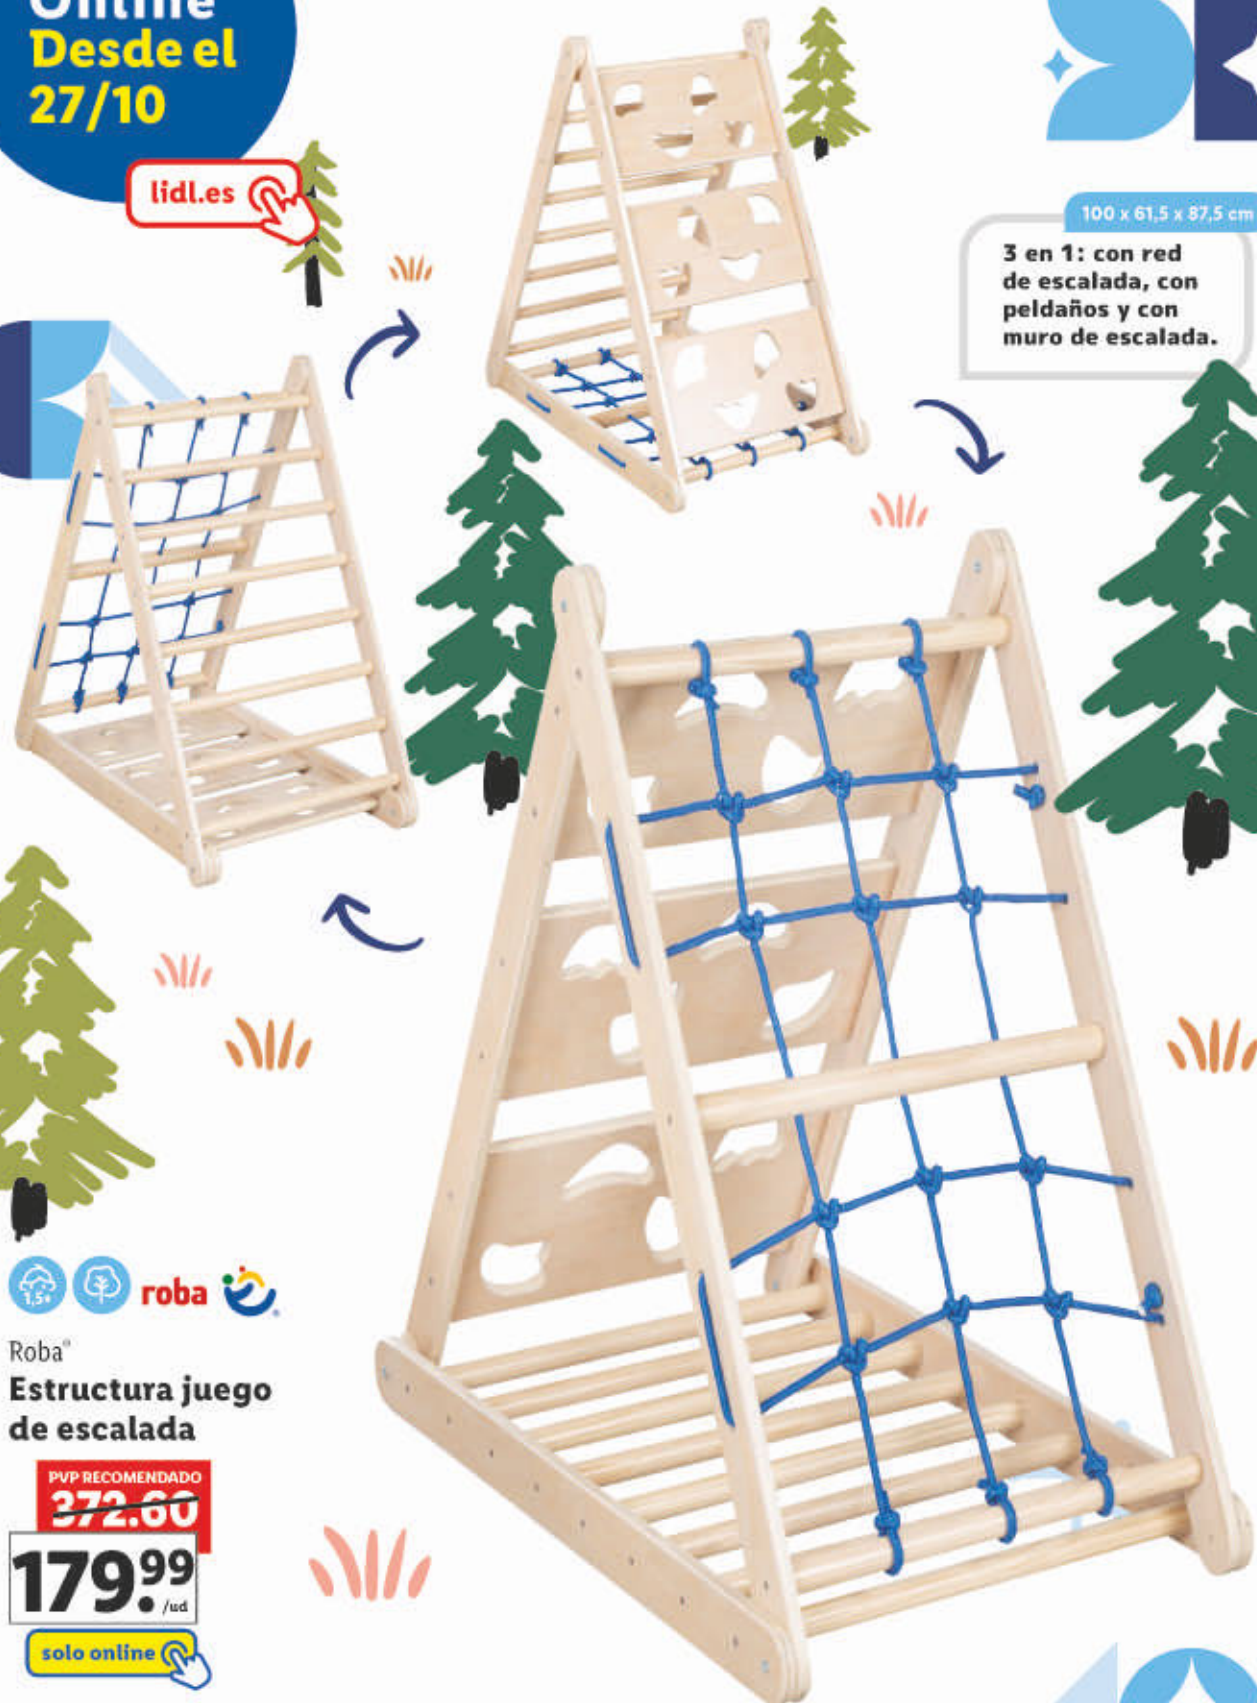

2 modelos

tallas: 38-41

tallas: 42-45

Crivit® Patines en línea para adultos

Bota blanda y cómoda con gran precisión de ajuste. Ruedas High Rebound (84/90 mm/85A) con rodamientos de bola ABEC 7.

44.99
/par

solo online

Mucho más online en **lidl.es**

Solo
Online
Desde el
27/10

lidl.es

100 x 61,5 x 87,5 cm

3 en 1: con red de escalada, con peldaños y con muro de escalada.

Roba®
Estructura juego
de escalada

PVP RECOMENDADO

372.60