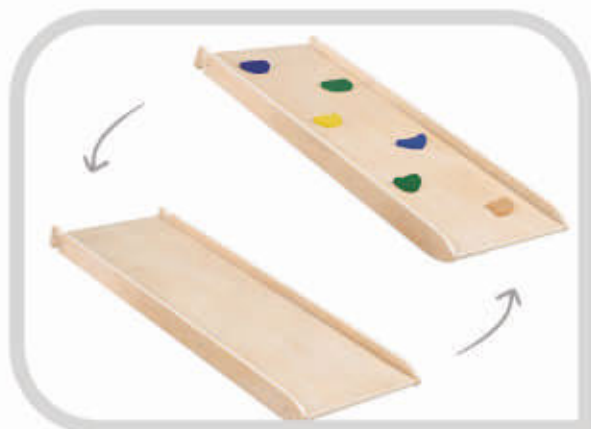

2 modelos

tallas: 38-41

tallas: 42-45

Crivit® Patines en línea para adultos

Bota blanda y cómoda con gran precisión de ajuste. Ruedas High Rebound (84/90 mm/85A) con rodamientos de bola ABEC 7.

44.99
/par

solo online

Mucho más online en **lidl.es**

Solo
Online
Desde el
27/10

lidl.es

100 x 61,5 x 87,5 cm

3 en 1: con red de escalada, con peldaños y con muro de escalada.

Roba®
Estructura juego
de escalada

PVP RECOMENDADO

372.60

179.99
/ud

solo online

El tobogán y tabla de escalada 2 en 1 es el complemento perfecto para el triángulo de escalada de 3 lados.

**2 en 1:
1 lado tobogán
y otro como
elemento de
escalada.**

130 x 50 cm

Roba®
**Acople 2 en 1:
escalada y tobogán**