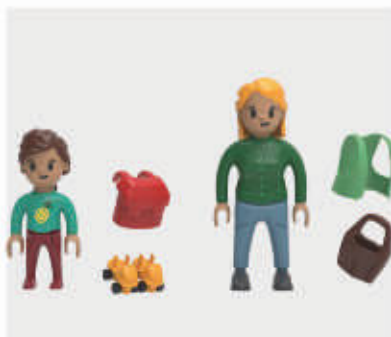

En tienda desde el **LUNES 5/12**

6 modelos

Playtive®
**Set de muñecos
con accesorios**

3.99
/set

4 modelos

Playtive®
**Set de muñecos
con accesorios**

9.99
/set

ya online