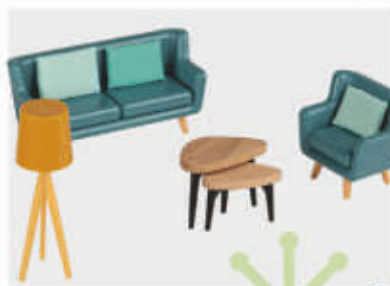

98 x 87 x 26 cm

4 plantas, 2 balcones y azotea. 5 habitaciones con muchos detalles, ascensor y 2 escaleras.

Un juego simbólico de lo más realista.

Es el tipo de juego en el que los más pequeños utilizan su capacidad mental para recrear una situación real en imaginaria como entretenimiento. Para estos casos, un escenario realista es clave.

Playtive®
Casa de muñecas

109.99 /set

solo online