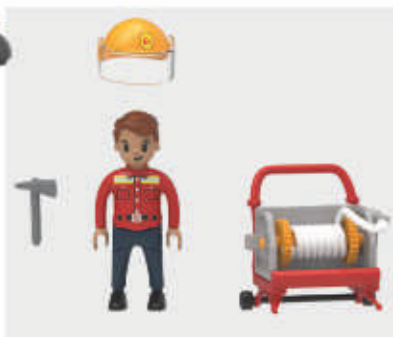

En tienda desde el **LUNES 5/12**

6 modelos

Playtive®
**Set de muñecos
con accesorios**

3.99
/set

4 modelos

Playtive®
**Set de muñecos
con accesorios**

9.99
/set

ya online