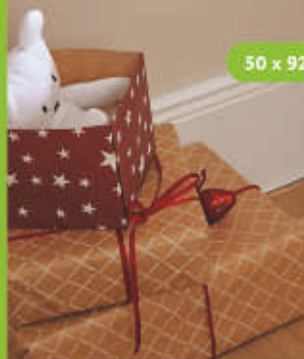

Mucho más online en **lidl.es**

Solo
Online
Desde el
27/10

lidl.es

Con cajón para guardar accesorios y espejo grande.

Playtive®
Tocador

64.99 /ud

solo online

50 x 92,5 x 33 cm