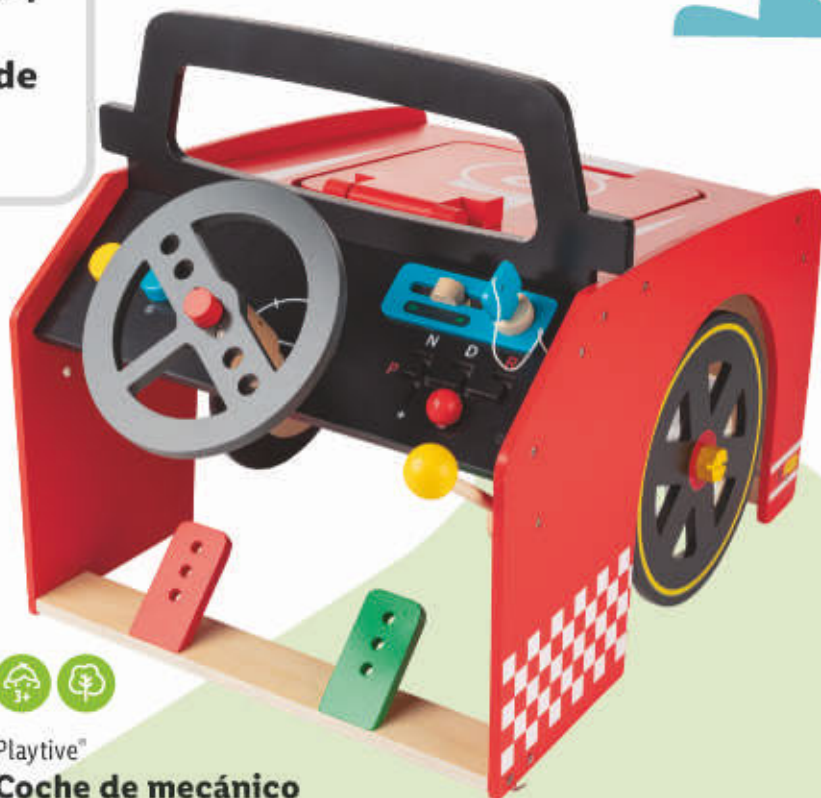

Solo
Online
Desde el
27/10

Mucho más online en **lidl.es**

lidl.es

46 x 46 x 65 cm

**Saca el mecánico
que llevas dentro,
llave inglesa y
¡manos a la obra!**

Capó con herramientas,
volante móvil, claxon,
pedales de freno y gas,
palanca de cambios,
intermitente y llave de
arranque.