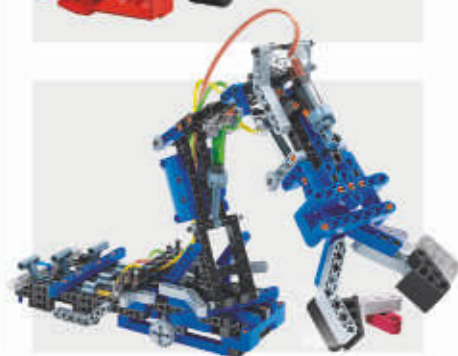

En tienda desde el **JUEVES 15/12**

Clementoni® 
Kit de construcción

PVP RECOMENDADO
29.99

21.99 /ud

ya online 

2 modelos

2 modelos

Luminiscentes