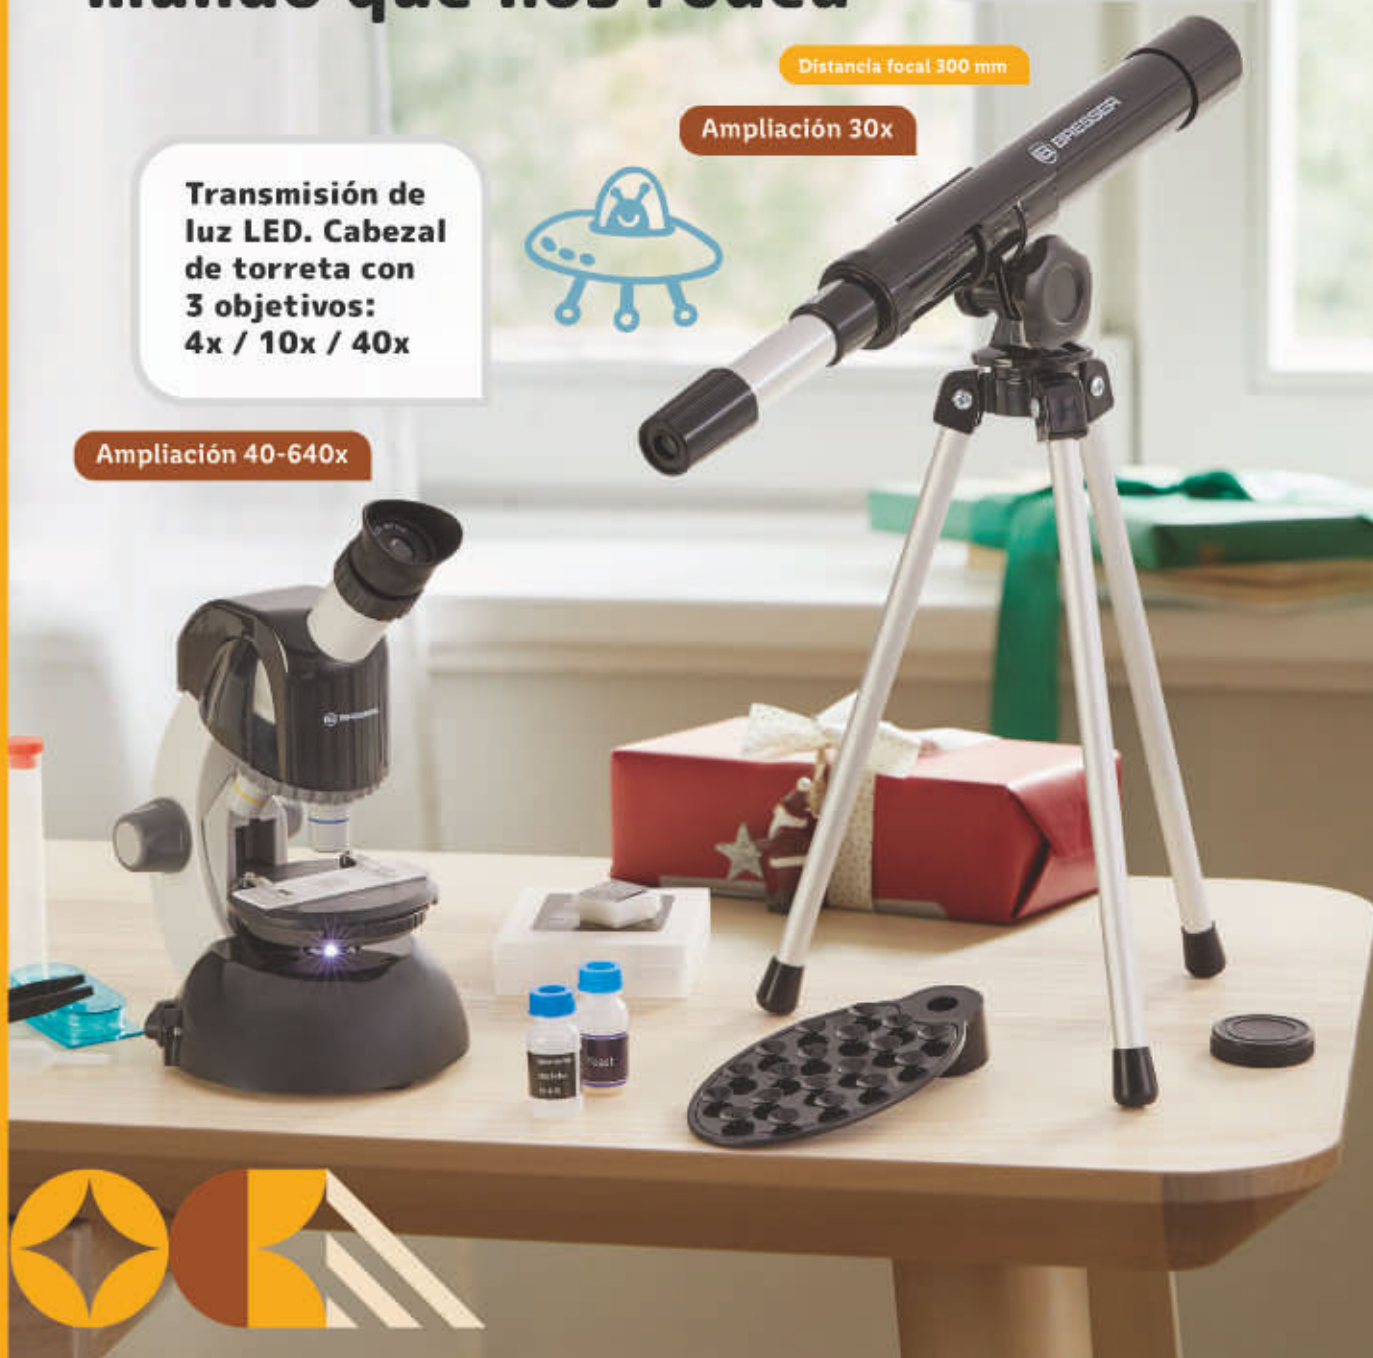

En tienda desde el **JUEVES 15/12**

Prepárate para horas de diversión y aprendizaje sobre el mundo que nos rodea

Sistema óptico refractor, acromático. Diámetro lente 30 mm.

Distancia focal 300 mm

Ampliación 30x

Transmisión de luz LED. Cabezal de torreta con 3 objetivos: 4x / 10x / 40x

Ampliación 40-640x

Debido a los problemas logísticos ajenos a nuestra empresa, no podemos asegurar que todos los productos lleguen a tienda en la fecha señalada. Consulta el folleto semanal para estar al día de los productos disponibles en cada fecha.