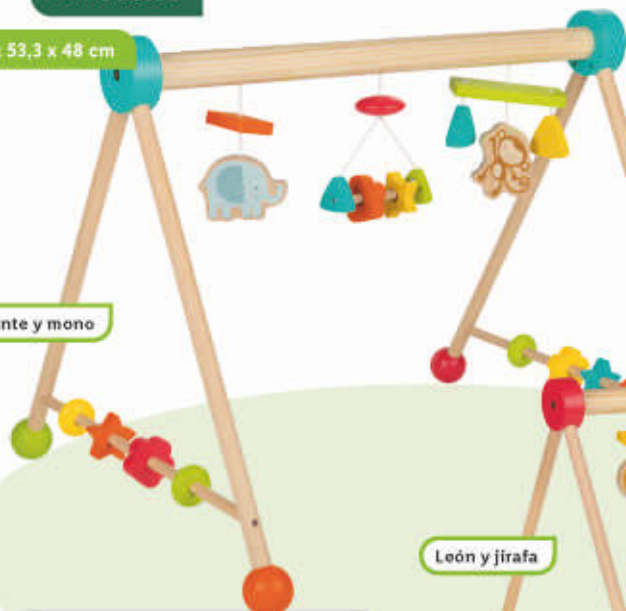

77 x 32,5 x 85 cm

Playtive®
**Clínica 2 en 1 de
puericultura y
veterinaria**

59.99 /ud

ya online

**Material de consulta
incluido para conseguir
una experiencia mas
completa**

En tienda desde el **JUEVES 3/11**

Domínó- 28 piezas

Todos los modelos incluyen funda de transporte.

Petanca- 7 piezas

4 modelos

Playtive® 
Set de juegos de mesa

9.99 /set

ya online 

Torre de bloques - 30 piezas

Yatzy- 6 piezas

2 modelos

59 x 53,3 x 48 cm

Elefante y mono

León y jirafa

Con 3 colgantes y 8 formas geométricas en los laterales para girar.

Ayuda al desarrollo del bebé en la primera infancia mediante el juego.

En tienda desde el **JUEVES 3/11**

83,5 x 54,5 x 32,5 cm

Sillín de altura regulable entre 40 y 42 cm.

2 modelos

Peso máx. 20kg

78,5 x 48,5 x 32,5 cm

Sillín de altura regulable entre 34 y 36 cm.

Playtive®  