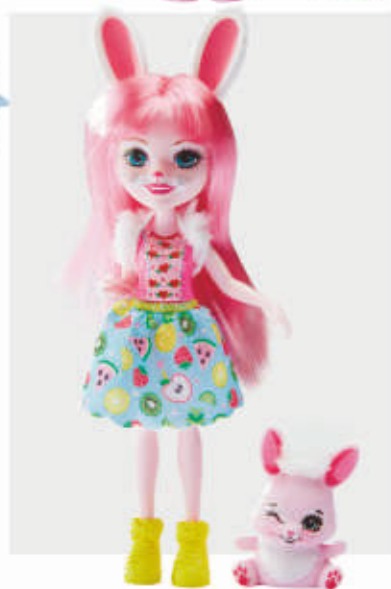

Muñecas adorables

En tienda desde el **JUEVES 17/11**

Enchantimals

7 modelos

21,5 x 12,5 x 4,5 cm

Tu muñeca y su mascota favorita te esperan para compartir momentos especiales y divertidos.

Mattel  **Enchantimals**

7.99 /ud

ya online 

En tienda desde el **JUEVES 17/11**

Con 24 sonidos y
cierra los ojos al
dormir. Incluye
chupete, biberón
y pilas.

bayer

PICCOLINA
FIRST WORDS
BABY

2 modelos

Medidas: 38 cm