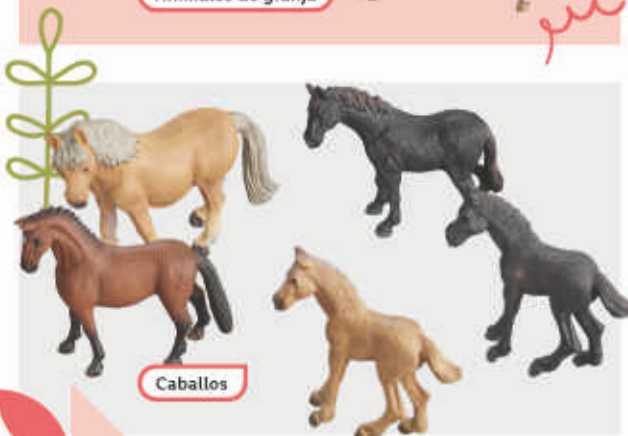

En tienda desde el **JUEVES 15/12**

Playtive®
Set de figuras
de animales

9.99
/set

ya online

Granero no incluido

4 modelos

LIDL

Solo Online
Desde el
27/10

lidl.es

Mucho más online en **lidl.es**

3 modelos

8.2 x 15 x 18 cm

Schleich

Schleich
Amazonas

PVP RECOMENDADO

~~19.99~~