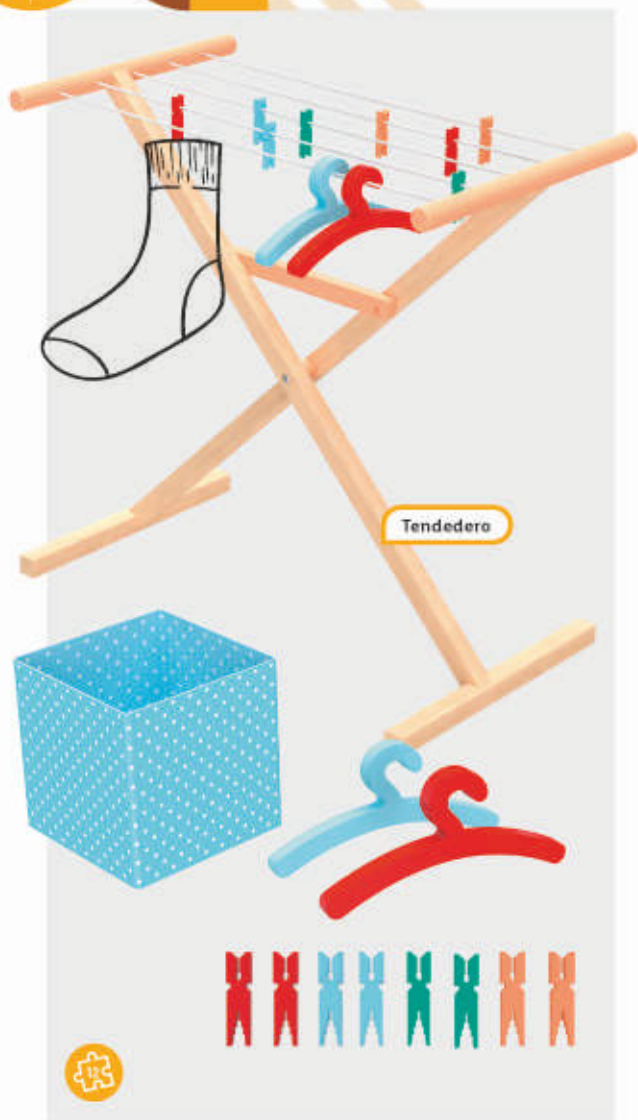

31 x 32 x 55 cm

Smoby

Smoby®
Carro de limpieza
con aspiradora

PVP RECOMENDADO

~~49.99~~

37.99
/ud

solo online

Tendedoro