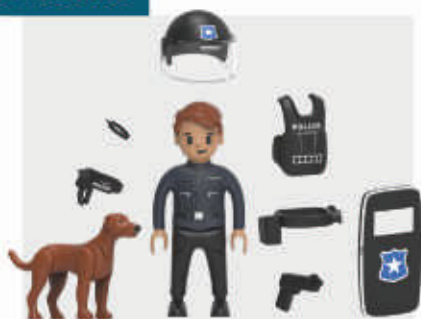

En tienda desde el **LUNES 5/12**

6 modelos

Playtive®
**Set de muñecos
con accesorios**

3.99
/set

4 modelos

Playtive®
**Set de muñecos
con accesorios**

9.99
/set

ya online